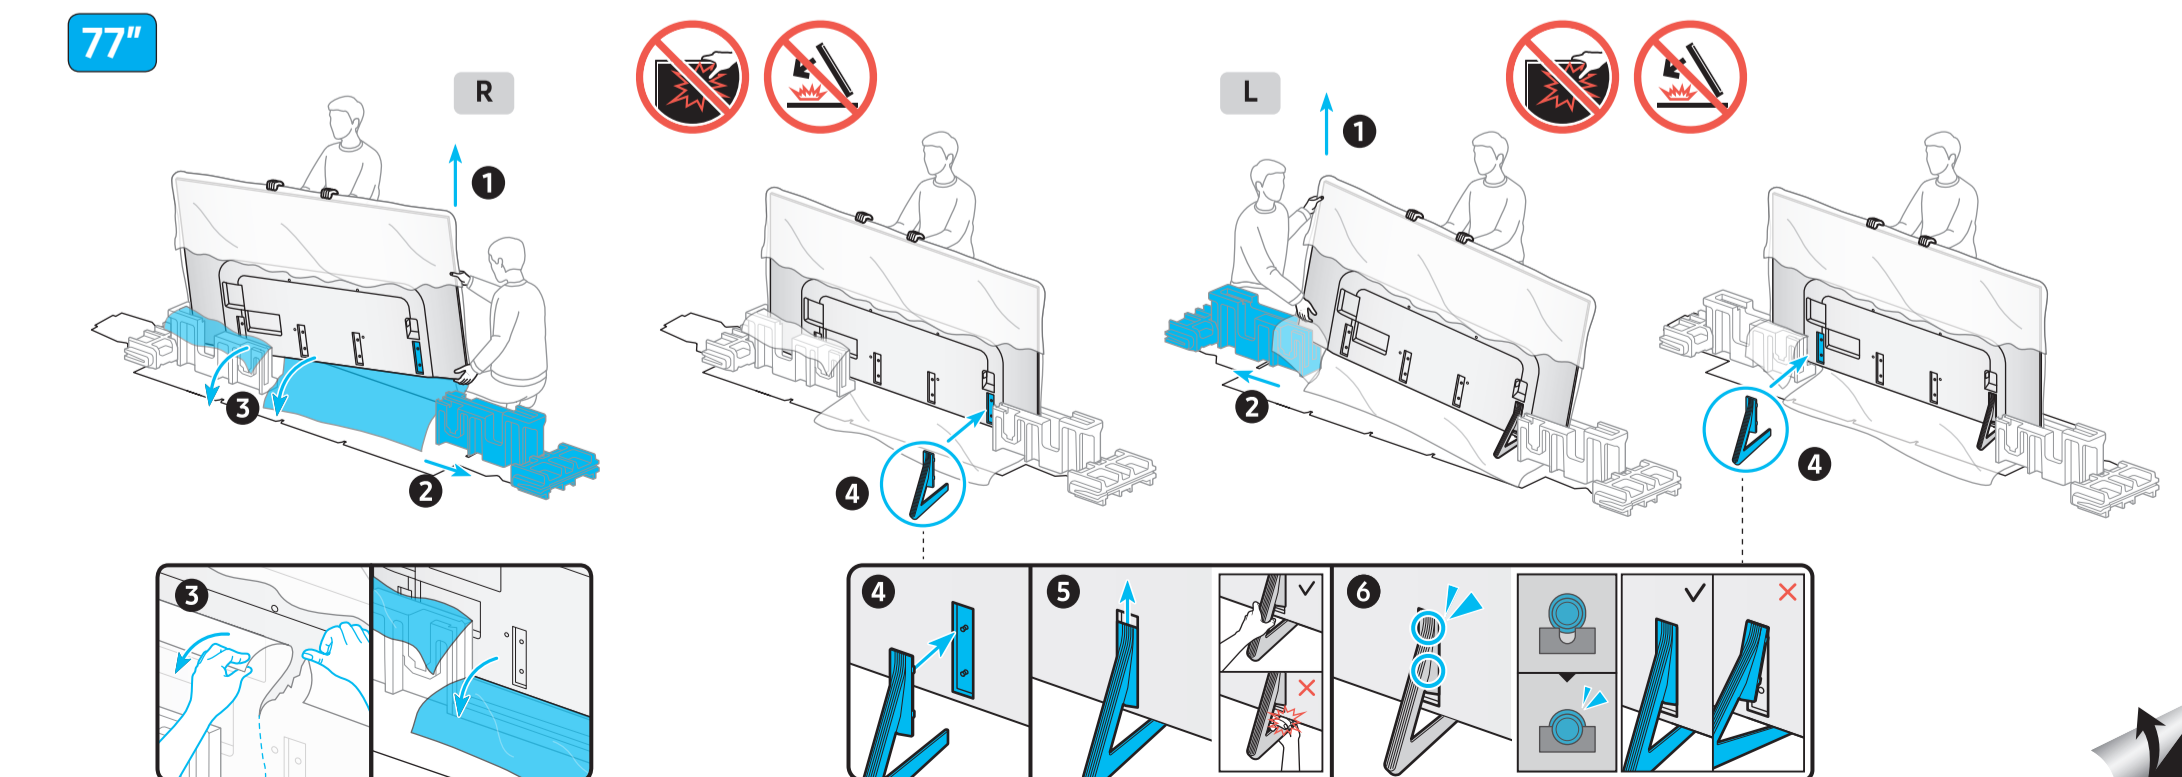

SAMSUNG

Unpacking and Installation Guide
 Guide de déballage et d'installation
 Guía de desembalaje e instalación
 Manual de desempacotamento e instalação
 Auspacken und Installationsanleitung
 Guida al disimballaggio e all'installazione
 Руководство по распаковке и установке
 Қаптамадан шығару және орнату нұсқаулығы
 Посібник з розпаковки та встановлення
 Qadoqdan chiqarish va o'rnatish qo'llanmasi

USB	USB ↔	OPTICAL	
ARC	HDMI (eARC)		LAN
	HDMI		ANT

3

83"

R

L

4

5

83"