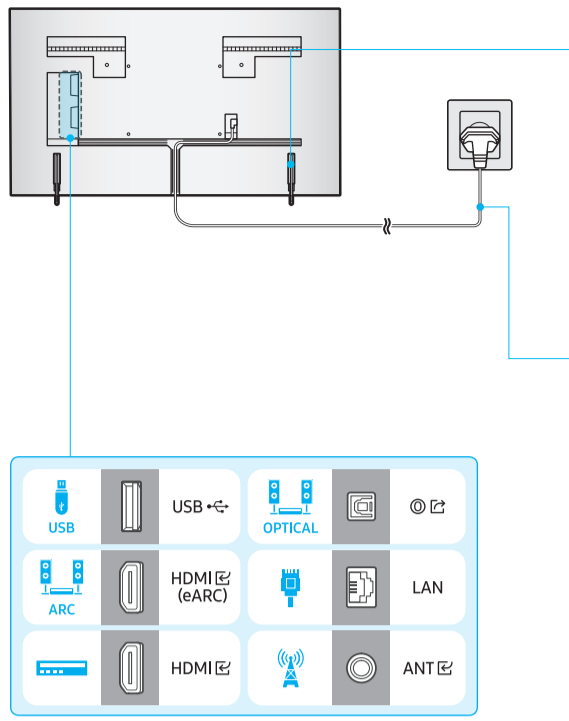

SAMSUNG

Unpacking and Installation Guide
 Guide de déballage et d'installation
 Guía de desembalaje e instalación
 Manual de desempacotamento e instalação
 Auspacken und Installationsanleitung
 Guida al disimballaggio e all'installazione
 Руководство по распаковке и установке
 Қаптамадан шығару және орнату нұсқаулығы
 Посібник з розпаковки та встановлення
 Qadoqdan chiqarish va o'rnatish qo'llanmasi

6

	A	B	C	D	E	F	G	H	I
43LS03HE 43LSH03E	38.2 inches (969.5 mm) (96.95 cm)	22.0 inches (557.8 mm) (55.78 cm)	1.1 inches (27.5 mm) (2.75 cm)	23.4 inches (593.3 mm) (59.33 cm)	24.3 inches (618.3 mm) (61.83 cm)	7.2 inches (184.0 mm) (18.40 cm)	42.5 inches (108 cm) (108 cm)	18.5 lbs (8.4 kg) (8,4 kr)	19.0 lbs (8.6 kg) (8,6 kr)
55LS03HE 55LSH03E	48.7 inches (1237.9 mm) (123.79 cm)	27.9 inches (708.8 mm) (70.88 cm)	1.1 inches (27.5 mm) (2.75 cm)	29.3 inches (744.1 mm) (74.41 cm)	30.3 inches (769.1 mm) (76.91 cm)	8.6 inches (218.2 mm) (21.82 cm)	54.6 inches (138 cm) (138 cm)	31.5 lbs (14.3 kg) (14,3 kr)	32.2 lbs (14.6 kg) (14,6 kr)
65LS03HE 65LSH03E	57.4 inches (1456.8 mm) (145.68 cm)	32.8 inches (831.9 mm) (83.19 cm)	1.1 inches (27.5 mm) (2.75 cm)	34.1 inches (866.5 mm) (86.65 cm)	35.1 inches (891.5 mm) (89.15 cm)	10.1 inches (256.8 mm) (25.68 cm)	64.5 inches (163 cm) (163 cm)	48.1 lbs (21.8 kg) (21,8 kr)	49.0 lbs (22.2 kg) (22,2 kr)

	VESA A x B (mm) VESA A x B (mm)	C (mm) C (mm)	D x 4
43LS03HE 43LSH03E	200 x 200	13-15	M8
55LS03HE 55LSH03E	200 x 200	13-15	M8
65LS03HE 65LSH03E	400 x 300	13-15	M8