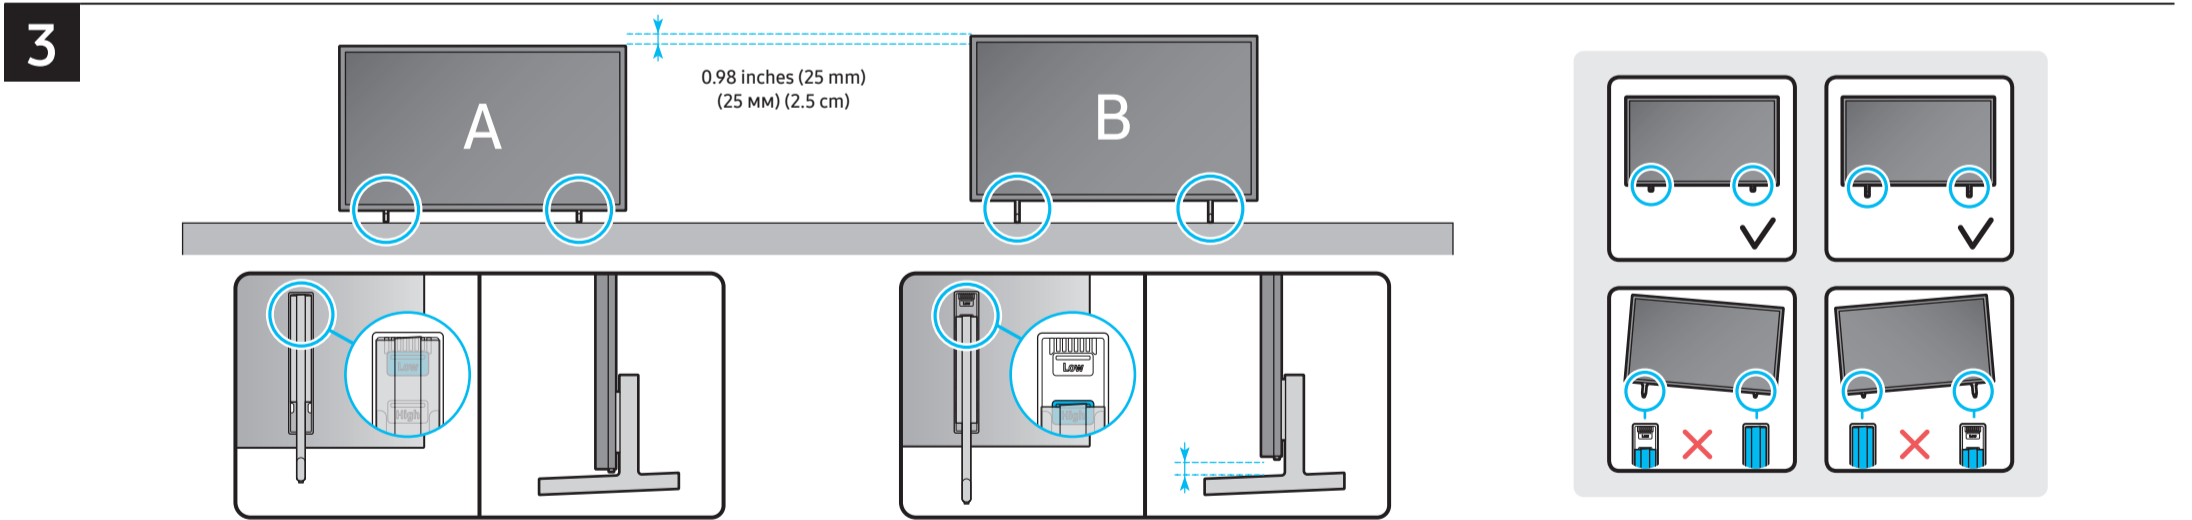

SAMSUNG

Unpacking and Installation Guide
 Guide de déballage et d'installation
 Guía de desembalaje e instalación
 Manual de desempacotamento e instalação
 Auspacken und Installationsanleitung
 Guida al disimballaggio e all'installazione
 Руководство по распаковке и установке
 Қаптамадан шығару және орнату нұсқаулығы
 Посібник з розпаковки та встановлення
 Qadoqdan chiqarish va o'rnatish qo'llanmasi

6

	A	B	C	D	E	F	G	H	I
43LS03HE 43LSH03E	38.2 inches (969.5 mm) (96.95 cm)	22.0 inches (557.8 mm) (55.78 cm)	1.1 inches (27.5 mm) (2.75 cm)	23.4 inches (593.3 mm) (59.33 cm)	24.3 inches (618.3 mm) (61.83 cm)	7.2 inches (184.0 mm) (18.40 cm)	42.5 inches (108 cm) (108 cm)	18.5 lbs (8.4 kg) (8,4 kr)	19.0 lbs (8.6 kg) (8,6 kr)
55LS03HE 55LSH03E	48.7 inches (1237.9 mm) (123.79 cm)	27.9 inches (708.8 mm) (70.88 cm)	1.1 inches (27.5 mm) (2.75 cm)	29.3 inches (744.1 mm) (74.41 cm)	30.3 inches (769.1 mm) (76.91 cm)	8.6 inches (218.2 mm) (21.82 cm)	54.6 inches (138 cm) (138 cm)	31.5 lbs (14.3 kg) (14,3 kr)	32.2 lbs (14.6 kg) (14,6 kr)
65LS03HE 65LSH03E	57.4 inches (1456.8 mm) (145.68 cm)	32.8 inches (831.9 mm) (83.19 cm)	1.1 inches (27.5 mm) (2.75 cm)	34.1 inches (866.5 mm) (86.65 cm)	35.1 inches (891.5 mm) (89.15 cm)	10.1 inches (256.8 mm) (25.68 cm)	64.5 inches (163 cm) (163 cm)	48.1 lbs (21.8 kg) (21,8 kr)	49.0 lbs (22.2 kg) (22,2 kr)

	VESA A x B (mm) VESA A x B (mm)	C (mm) C (mm)	D x 4
43LS03HE 43LSH03E	200 x 200	13-15	M8
55LS03HE 55LSH03E	200 x 200	13-15	M8
65LS03HE 65LSH03E	400 x 300	13-15	M8