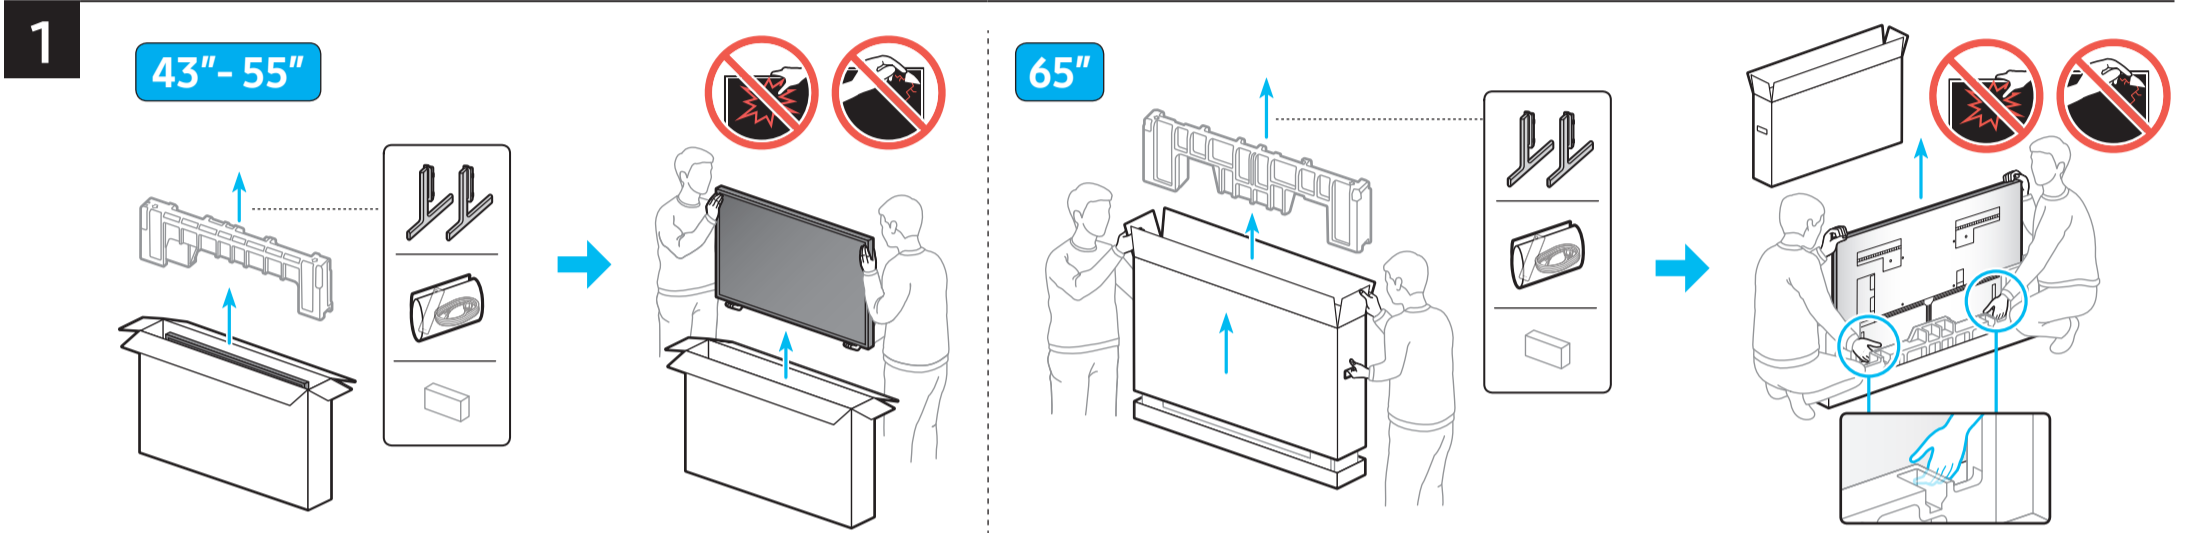

SAMSUNG

Unpacking and Installation Guide
 Guide de déballage et d'installation
 Guía de desembalaje e instalación
 Manual de desempacotamento e instalação
 Auspacken und Installationsanleitung
 Guida al disimballaggio e all'installazione
 Руководство по распаковке и установке
 Қаптамадан шығару және орнату нұсқаулығы
 Посібник з розпаковки та встановлення
 Qadoqdan chiqarish va o'rnatish qo'llanmasi

6

	A	B	C	D	E	F	G	H	I
43LS03HE 43LSH03E	38.2 inches (969.5 mm) (96.95 cm)	22.0 inches (557.8 mm) (55.78 cm)	1.1 inches (27.5 mm) (2.75 cm)	23.4 inches (593.3 mm) (59.33 cm)	24.3 inches (618.3 mm) (61.83 cm)	7.2 inches (184.0 mm) (18.40 cm)	42.5 inches (108 cm) (108 cm)	18.5 lbs (8.4 kg) (8,4 kr)	19.0 lbs (8.6 kg) (8,6 kr)
55LS03HE 55LSH03E	48.7 inches (1237.9 mm) (123.79 cm)	27.9 inches (708.8 mm) (70.88 cm)	1.1 inches (27.5 mm) (2.75 cm)	29.3 inches (744.1 mm) (74.41 cm)	30.3 inches (769.1 mm) (76.91 cm)	8.6 inches (218.2 mm) (21.82 cm)	54.6 inches (138 cm) (138 cm)	31.5 lbs (14.3 kg) (14,3 kr)	32.2 lbs (14.6 kg) (14,6 kr)
65LS03HE 65LSH03E	57.4 inches (1456.8 mm) (145.68 cm)	32.8 inches (831.9 mm) (83.19 cm)	1.1 inches (27.5 mm) (2.75 cm)	34.1 inches (866.5 mm) (86.65 cm)	35.1 inches (891.5 mm) (89.15 cm)	10.1 inches (256.8 mm) (25.68 cm)	64.5 inches (163 cm) (163 cm)	48.1 lbs (21.8 kg) (21,8 kr)	49.0 lbs (22.2 kg) (22,2 kr)

	VESA A x B (mm) VESA A x B (mm)	C (mm) C (mm)	D x 4
43LS03HE 43LSH03E	200 x 200	13-15	M8
55LS03HE 55LSH03E	200 x 200	13-15	M8
65LS03HE 65LSH03E	400 x 300	13-15	M8