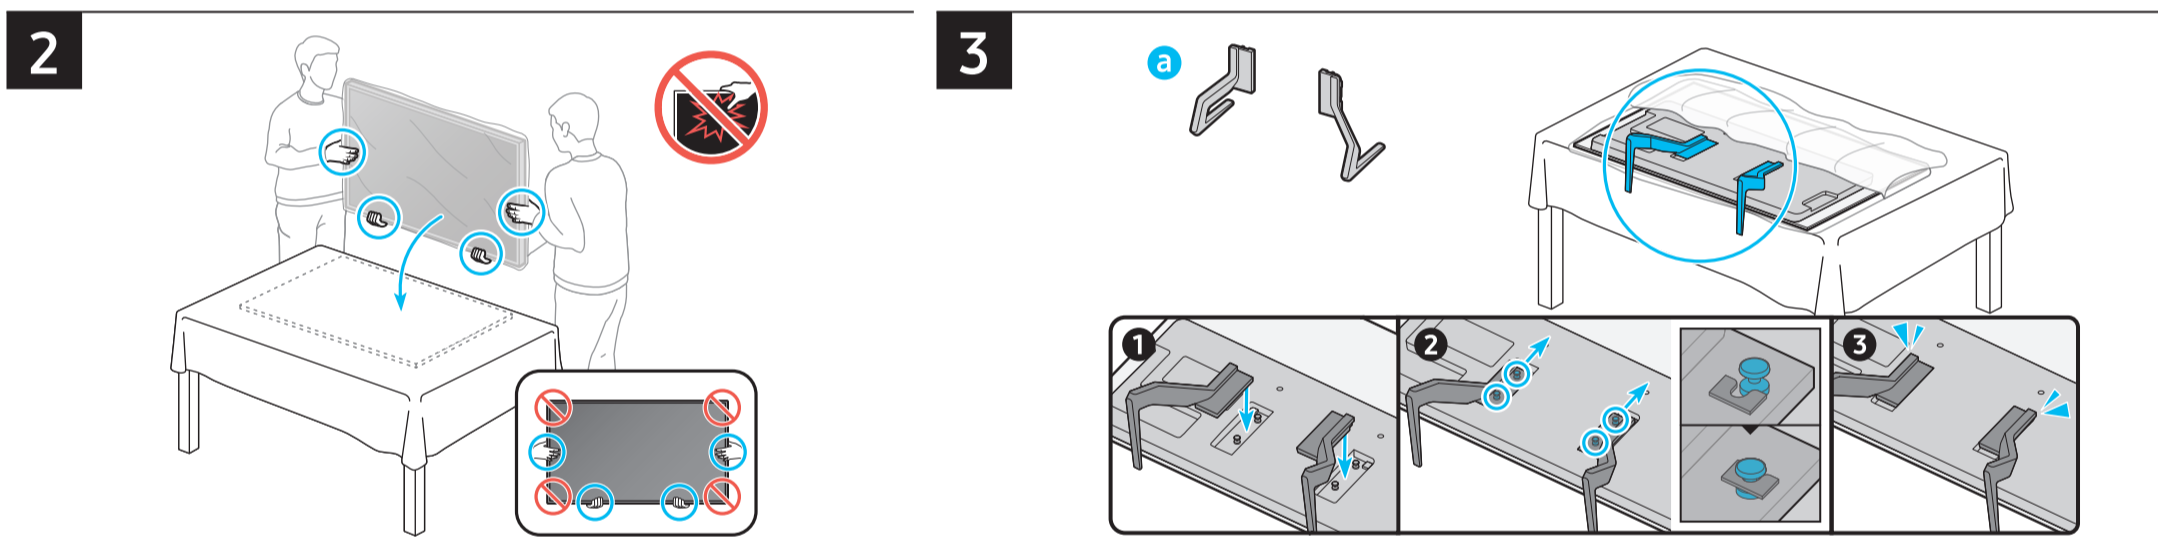

SAMSUNG

Unpacking and Installation Guide
 Guide de déballage et d'installation
 Guía de desembalaje e instalación
 Manual de desempacotamento e instalação
 Auspacken und Installationsanleitung
 Guida al disimballaggio e all'installazione
 Руководство по распаковке и установке
 Қаптамадан шығару және орнату нұсқаулығы
 Посібник з розпаковки та встановлення
 Qadoqdan chiqarish va o'rnatish qo'llanmasi

	A	B	C	D	E	F	G	H
48S8*H	42.1 inches	24.4 inches	1.6 inches	26.9 inches	8.2 inches	47.5 inches	23.1 lbs	25.1 lbs
48SH8*	(1069.3 mm)	(619.9 mm)	(39.6 mm)	(682.6 mm)	(209.5 mm)	(120 cm)	(10.5 kg)	(11.4 kg)
48S9*H	(1069.3 mm)	(619.9 mm)	(39.6 mm)	(682.6 mm)	(209.5 mm)	(120 cm)	(10.5 kr)	(11.4 kr)
48SH9*	(106.93 cm)	(61.99 cm)	(3.96 cm)	(68.26 cm)	(20.95 cm)	(120 cm)		

*: 0-9, A-Z

	VESA A x B (mm) VESA A x B (mm)	C (mm) C (mm)	D x 4
48S8*H 48SH8* 48S9*H 48SH9*	300 x 200	28-30	M8

*: 0-9, A-Z