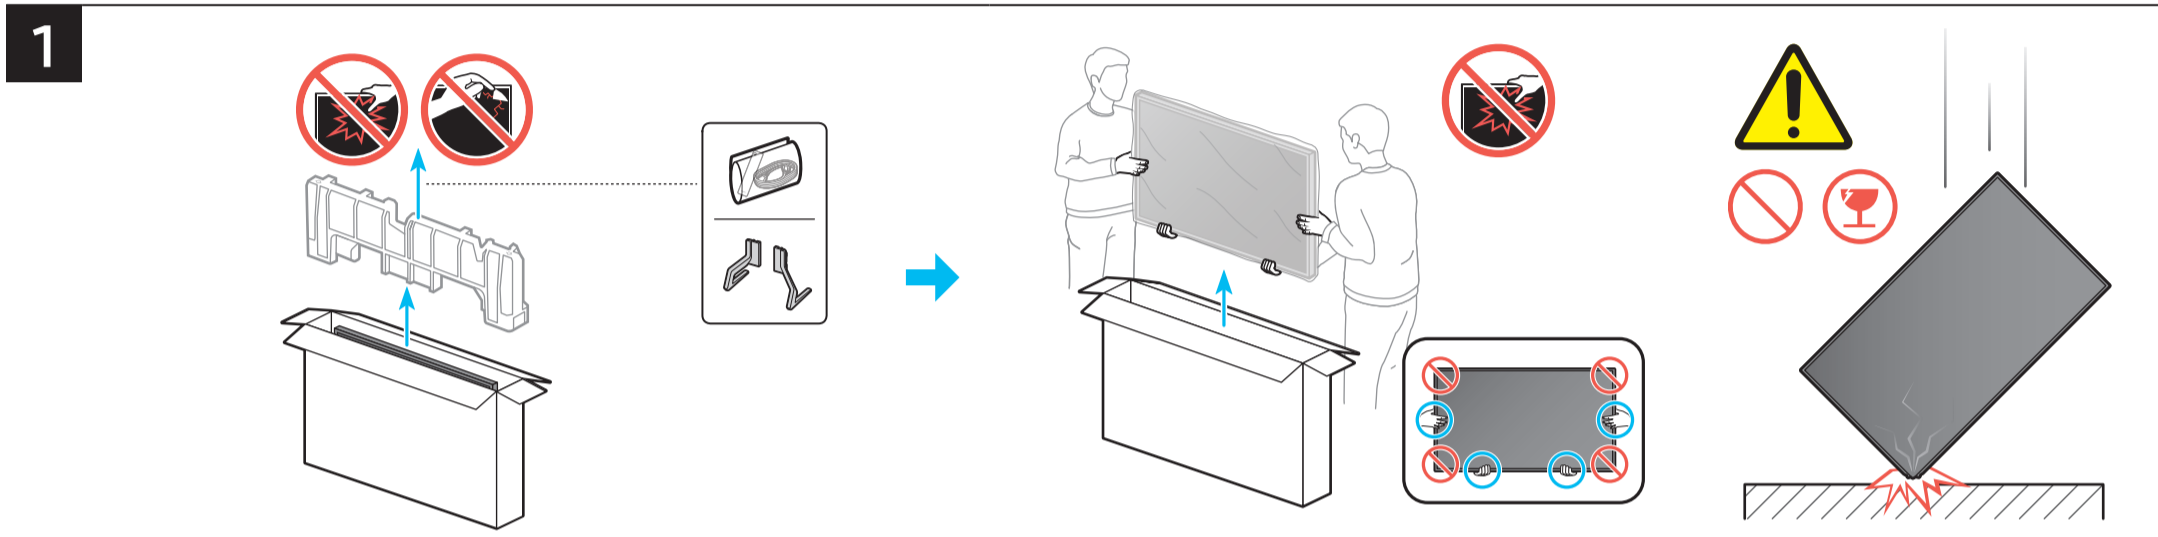

SAMSUNG

Unpacking and Installation Guide
 Guide de déballage et d'installation
 Guía de desembalaje e instalación
 Manual de desempacotamento e instalação
 Auspacken und Installationsanleitung
 Guida al disimballaggio e all'installazione
 Руководство по распаковке и установке
 Қаптамадан шығару және орнату нұсқаулығы
 Посібник з розпаковки та встановлення
 Qadoqdan chiqarish va o'rnatish qo'llanmasi

	A	B	C	D	E	F	G	H
48S8*H	42.1 inches	24.4 inches	1.6 inches	26.9 inches	8.2 inches	47.5 inches	23.1 lbs	25.1 lbs
48SH8*	(1069.3 mm)	(619.9 mm)	(39.6 mm)	(682.6 mm)	(209.5 mm)	(120 cm)	(10.5 kg)	(11.4 kg)
48S9*H	(1069.3 mm)	(619.9 mm)	(39.6 mm)	(682.6 mm)	(209.5 mm)	(120 cm)	(10.5 kr)	(11.4 kr)
48SH9*	(106.93 cm)	(61.99 cm)	(3.96 cm)	(68.26 cm)	(20.95 cm)	(120 cm)		