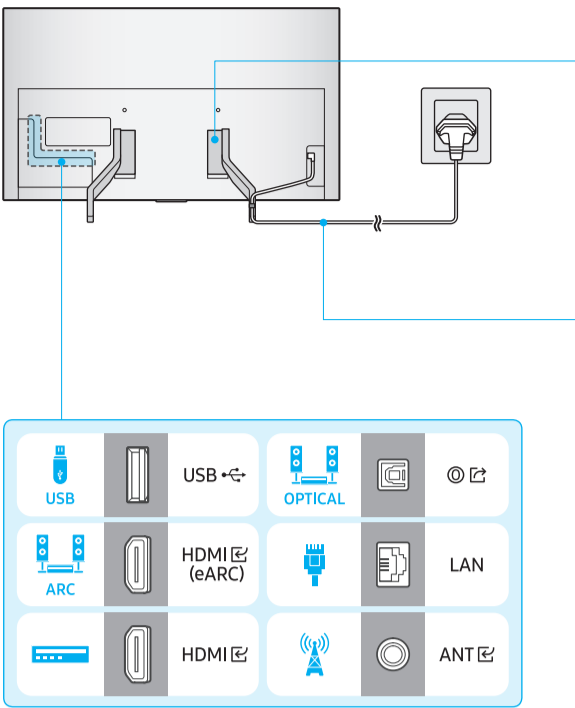

SAMSUNG

Unpacking and Installation Guide
 Guide de déballage et d'installation
 Guía de desembalaje e instalación
 Manual de desempacotamento e instalação
 Auspacken und Installationsanleitung
 Guida al disimballaggio e all'installazione
 Руководство по распаковке и установке
 Қаптамадан шығару және орнату нұсқаулығы
 Посібник з розпаковки та встановлення
 Qadoqdan chiqarish va o'rnatish qo'llanmasi

	A	B	C	D	E	F	G	H
48S8*H	42.1 inches	24.4 inches	1.6 inches	26.9 inches	8.2 inches	47.5 inches	23.1 lbs	25.1 lbs
48SH8*	(1069.3 mm)	(619.9 mm)	(39.6 mm)	(682.6 mm)	(209.5 mm)	(120 cm)	(10.5 kg)	(11.4 kg)
48S9*H	(1069.3 mm)	(619.9 mm)	(39.6 mm)	(682.6 mm)	(209.5 mm)	(120 cm)	(10.5 kr)	(11.4 kr)
48SH9*	(106.93 cm)	(61.99 cm)	(3.96 cm)	(68.26 cm)	(20.95 cm)	(120 cm)		

*: 0-9, A-Z

	VESA A x B (mm) VESA A x B (mm)	C (mm) C (mm)	D x 4
48S8*H 48SH8* 48S9*H 48SH9*	300 x 200	28-30	M8

*: 0-9, A-Z