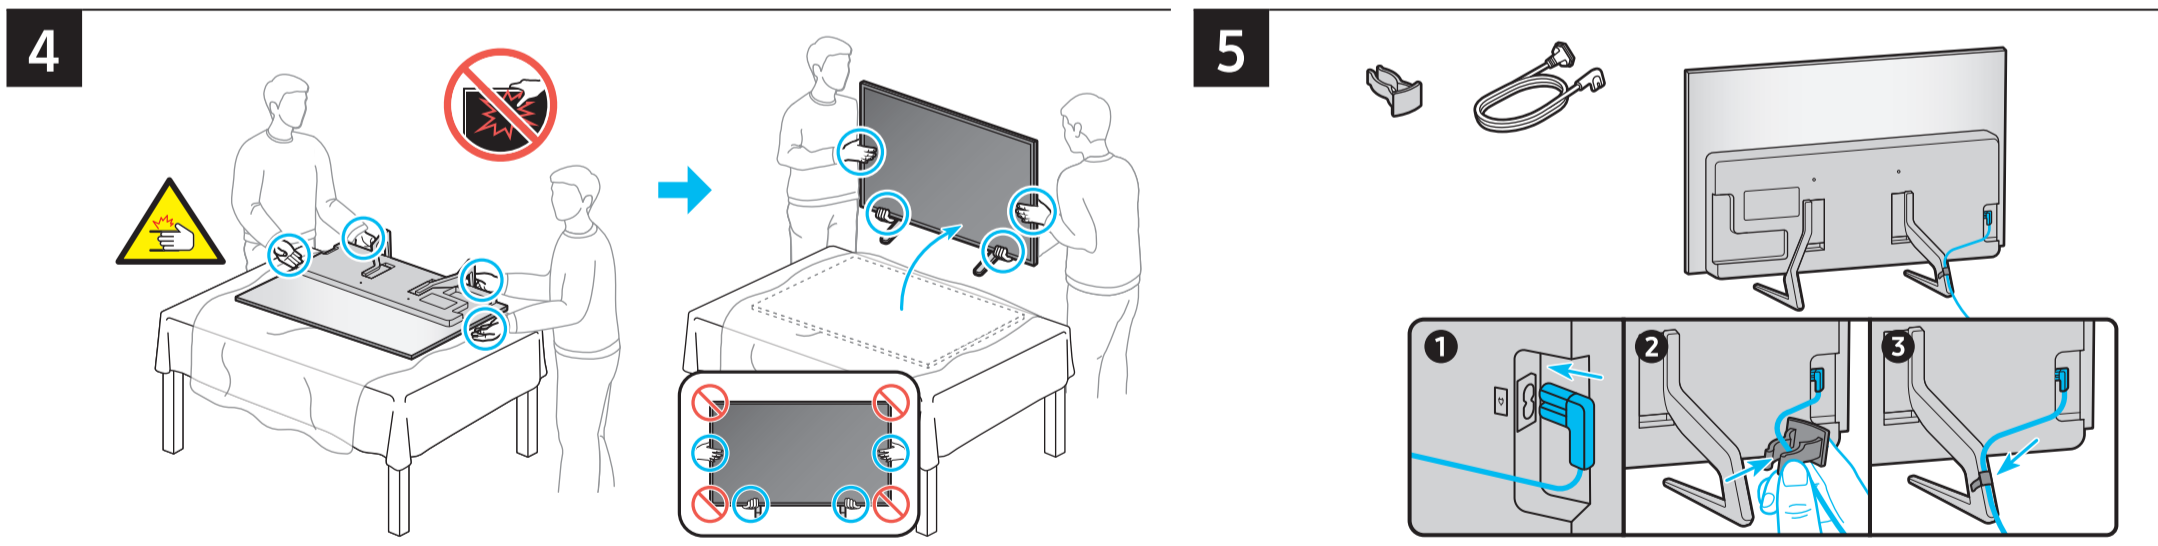

SAMSUNG

Unpacking and Installation Guide
 Guide de déballage et d'installation
 Guía de desembalaje e instalación
 Manual de desempacotamento e instalação
 Auspacken und Installationsanleitung
 Guida al disimballaggio e all'installazione
 Руководство по распаковке и установке
 Қаптамадан шығару және орнату нұсқаулығы
 Посібник з розпаковки та встановлення
 Qadoqdan chiqarish va o'rnatish qo'llanmasi

	A	B	C	D	E	F	G	H
48S8*H	42.1 inches	24.4 inches	1.6 inches	26.9 inches	8.2 inches	47.5 inches	23.1 lbs	25.1 lbs
48SH8*	(1069.3 mm)	(619.9 mm)	(39.6 mm)	(682.6 mm)	(209.5 mm)	(120 cm)	(10.5 kg)	(11.4 kg)
48S9*H	(1069.3 mm)	(619.9 mm)	(39.6 mm)	(682.6 mm)	(209.5 mm)	(120 cm)	(10.5 kr)	(11.4 kr)
48SH9*	(106.93 cm)	(61.99 cm)	(3.96 cm)	(68.26 cm)	(20.95 cm)	(120 cm)		