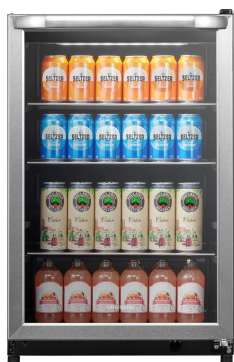

Photographie de produit

Spécifications du produit

Réfrigérateur

Éclairage intérieur	DEL
Température maximale	50 F
Température minimale	34 F
Matériel d'étagère	Verre
Nombre d'étagères ajustables	3

Commandes

Affichage numérique	Oui
Alarme de porte entrouverte	Oui
Allumer/Éteindre	Oui
Mode Shabbat	Oui