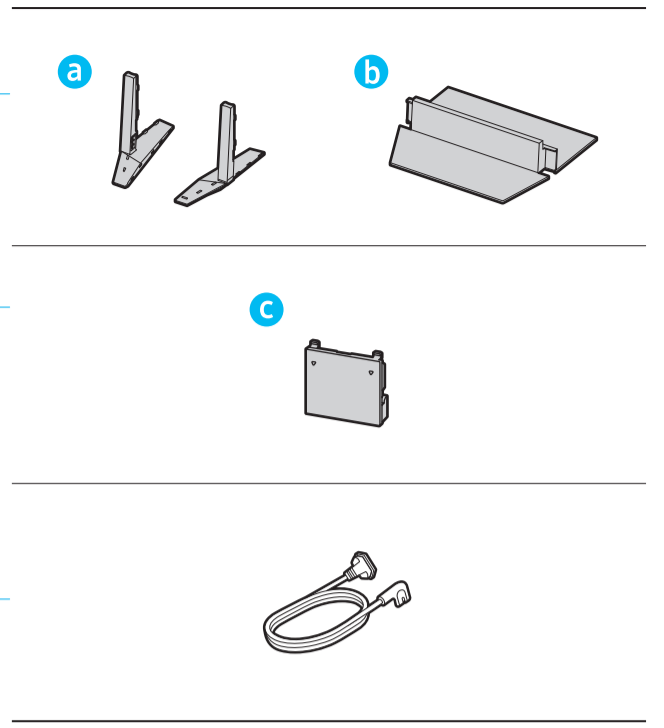

SAMSUNG

Unpacking and Installation Guide
 Guide de déballage et d'installation
 Guía de desembalaje e instalación
 Manual de desempacotamento e instalação
 Auspacken und Installationsanleitung
 Guida al disimballaggio e all'installazione
 Руководство по распаковке и установке
 Қаптамадан шығару және орнату нұсқаулығы
 Посібник з розпаковки та встановлення
 Qadoqdan chiqarish va o'rnatish qo'llanmasi

5

65"-75"

85"

6

7

8

	A	B	C	D	E	F	G	H
65R9*H 65RH9*	56.6 inches (1437.1 mm) (143.71 cm)	32.5 inches (826.0 mm) (82.60 cm)	1.2 inches (29.6 mm) (2.96 cm)	35.0 inches (890.0 mm) (89.00 cm)	11.9 inches (302.0 mm) (30.20 cm)	64.5 inches (163 cm) (163 cm)	49.4 lbs (22.4 kg) (22,4 kr)	52.5 lbs (23.8 kg) (23,8 kr)
75R9*H 75RH9*	65.3 inches (1658.8 mm) (165.88 cm)	37.5 inches (951.9 mm) (95.19 cm)	1.2 inches (29.8 mm) (2.98 cm)	40.1 inches (1019.2 mm) (101.92 cm)	13.7 inches (349.1 mm) (34.91 cm)	74.5 inches (189 cm) (189 cm)	66.4 lbs (30.1 kg) (30,1 kr)	70.1 lbs (31.8 kg) (31,8 kr)
85R9*H 85RH9*	74.0 inches (1880.6 mm) (188.06 cm)	42.4 inches (1077.0 mm) (107.70 cm)	1.2 inches (29.9 mm) (2.99 cm)	45.2 inches (1148.2 mm) (114.82 cm)	15.5 inches (393.5 mm) (39.35 cm)	84.5 inches (214 cm) (214 cm)	83.6 lbs (37.9 kg) (37,9 kr)	88.2 lbs (40.0 kg) (40,0 kr)