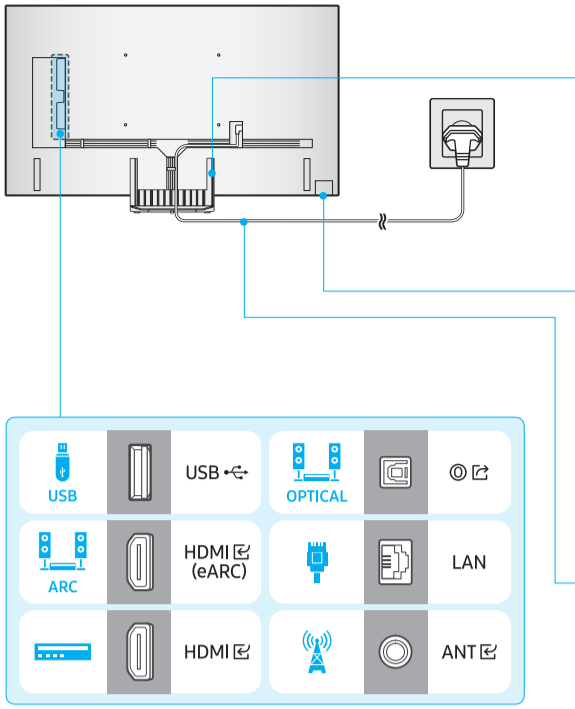

SAMSUNG

Unpacking and Installation Guide
 Guide de déballage et d'installation
 Guía de desembalaje e instalación
 Manual de desempacotamento e instalação
 Auspacken und Installationsanleitung
 Guida al disimballaggio e all'installazione
 Руководство по распаковке и установке
 Қаптамадан шығару және орнату нұсқаулығы
 Посібник з розпаковки та встановлення
 Qadoqdan chiqarish va o'rnatish qo'llanmasi

5

65"-75"

85"

6

7

8

	A	B	C	D	E	F	G	H
65R9*H 65RH9*	56.6 inches (1437.1 mm) (143.71 cm)	32.5 inches (826.0 mm) (82.60 cm)	1.2 inches (29.6 mm) (2.96 cm)	35.0 inches (890.0 mm) (89.00 cm)	11.9 inches (302.0 mm) (30.20 cm)	64.5 inches (163 cm) (163 cm)	49.4 lbs (22.4 kg) (22,4 kr)	52.5 lbs (23.8 kg) (23,8 kr)
75R9*H 75RH9*	65.3 inches (1658.8 mm) (165.88 cm)	37.5 inches (951.9 mm) (95.19 cm)	1.2 inches (29.8 mm) (2.98 cm)	40.1 inches (1019.2 mm) (101.92 cm)	13.7 inches (349.1 mm) (34.91 cm)	74.5 inches (189 cm) (189 cm)	66.4 lbs (30.1 kg) (30,1 kr)	70.1 lbs (31.8 kg) (31,8 kr)
85R9*H 85RH9*	74.0 inches (1880.6 mm) (188.06 cm)	42.4 inches (1077.0 mm) (107.70 cm)	1.2 inches (29.9 mm) (2.99 cm)	45.2 inches (1148.2 mm) (114.82 cm)	15.5 inches (393.5 mm) (39.35 cm)	84.5 inches (214 cm) (214 cm)	83.6 lbs (37.9 kg) (37,9 kr)	88.2 lbs (40.0 kg) (40,0 kr)