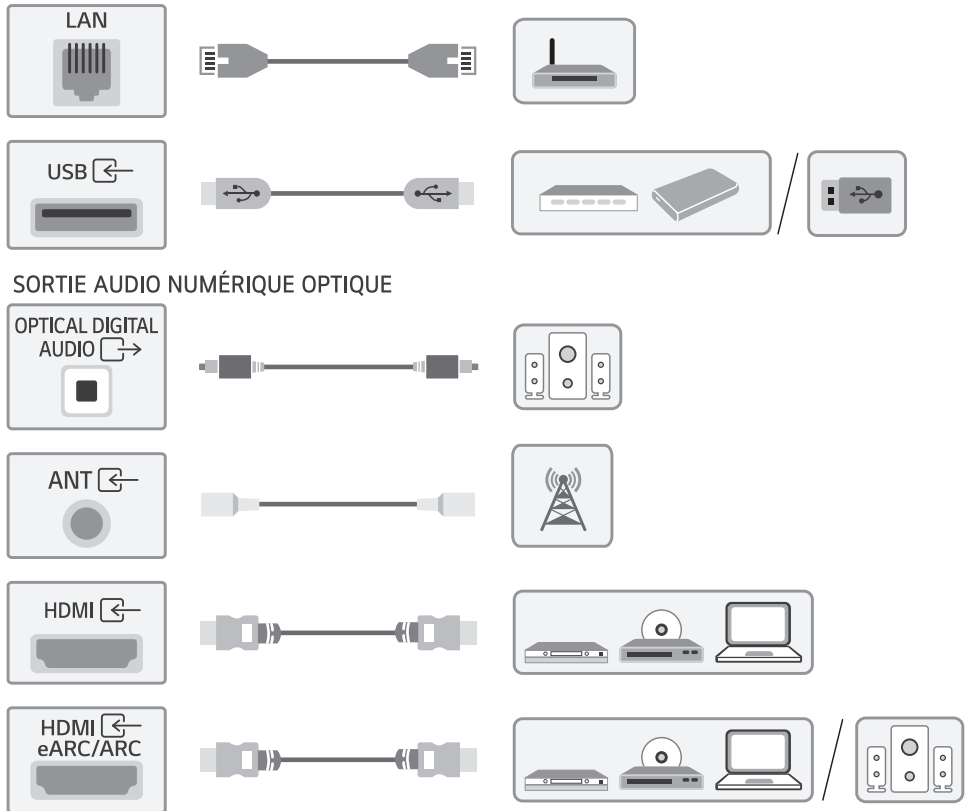

43QNE80B* 55QNE82B*
 50QNE80B* 65QNE82B*
 55QNE80B* 75QNE82B*
 65QNE80B* 85QNE82B*
 75QNE80B*
 85QNE80B*

www.lg.com

	mm (inches / pulgadas / po / pol.)					kg (lbs / libras / lb)	
	A	B	C	D	E	F	F - G
43QNED80B*	968 (38.1)	621 (24.4)	200 (7.8)	567 (22.3)	67.9 (2.6)	7.4 (16.3)	7.3 (16.0)
50QNED80B*	1 122 (44.1)	718 (28.2)	230 (9.0)	654 (25.7)	67.9 (2.6)	9.5 (20.9)	9.4 (20.7)
55QNED80B* 55QNED82B*	1 236 (48.6)	780 (30.7)	230 (9.0)	718 (28.2)	67.9 (2.6)	11.6 (25.5)	11.5 (25.3)
65QNED80B* 65QNED82B*	1 455 (57.2)	904 (35.5)	269 (10.5)	841 (33.1)	67.9 (2.6)	17.0 (37.4)	16.8 (37.0)
75QNED80B* 75QNED82B*	1 667 (65.6)	1 026 (40.3)	361 (14.2)	962 (37.8)	66.8 (2.6)	21.6 (47.6)	21.2 (46.7)
85QNED80B* 85QNED82B*	1 889 (74.3)	1 149 (45.2)	362 (14.2)	1 087 (42.7)	67.0 (2.6)	28.6 (63.0)	27.9 (61.5)

* : 0~9, A~Z
mm (inches / pulgadas / po / pol.)

A	B	C x D	E	F	G	H
LSW240B MSW240	43QNED80B*	200 x 200 mm (7.8 x 7.8) inches	M6	533 mm (20.9) inches	≥ 1.5 m (59.0) inches	228 mm (8.9) inches
	50QNED80B*			610 mm (24.0) inches		
OLW480B MSW240	55QNED80B* 55QNED82B*	300 x 200 mm (11.8 x 7.8) inches		775 mm (30.5) inches		245 mm (9.6) inches
	OLW480B			65QNED80B* 65QNED82B*		878 mm (34.5) inches
75QNED80B* 75QNED82B*				1 311 mm (51.6) inches		358 mm (14.0) inches
WB24GCB	85QNED80B* 85QNED82B*	400 x 400 mm (15.7 x 15.7) inches		1 473 mm (57.9) inches		