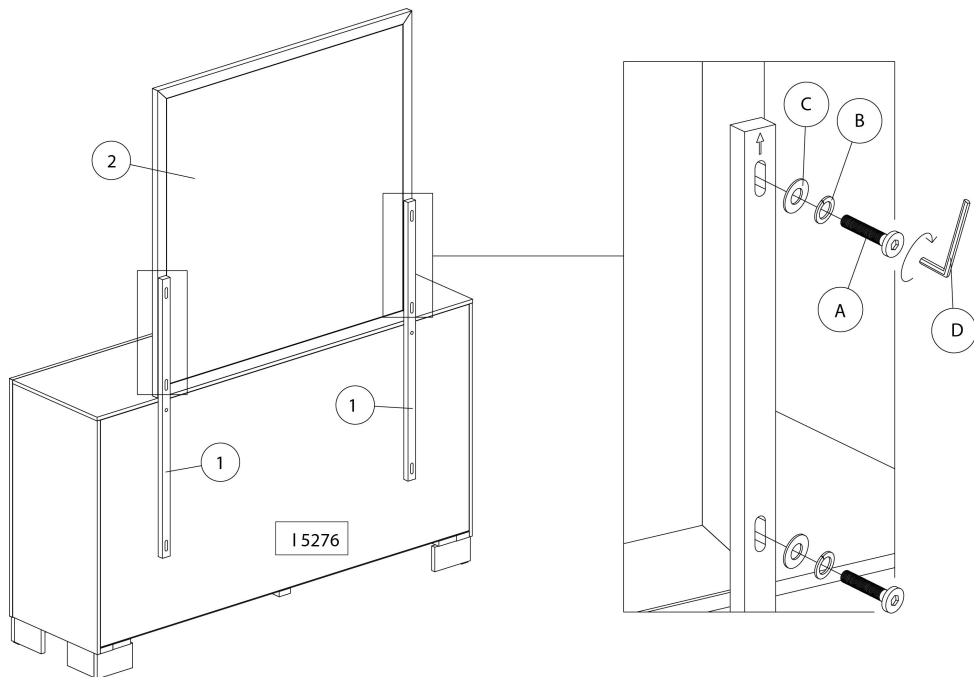

LISTE DES PIÈCES DE MONTAGE
HARDWARE LIST

PIÈCE / PART #	IMAGE	DESCRIPTION	QTY / QTÉ
A		<p align="center">ASSEMBLING BOLT - 1/4" X 1 5/8" BOULON D'ASSEMBLAGE - 1/4" X 1 5/8"</p>	8
B		<p align="center">LOCK WASHER - 1/4" X 1/2" ENTRETOISE DE MÉTAL - 1/4" X 1/2"</p>	8
C		<p align="center">METAL WASHER - 1/4" X 3/4" RONDELLE DE MÉTAL - 1/4" X 3/4"</p>	8
D		<p align="center">HEX KEY CLÉ HEXAGONALE</p>	1

OUTIL DE VÉRIFICATION DE DIMENSIONS DES PIÈCES
HARDWARE DIMENSIONS VERIFICATION TOOL

ÉTAPE / STEP 1

ÉTAPE / STEP 2

ÉTAPE / STEP 3