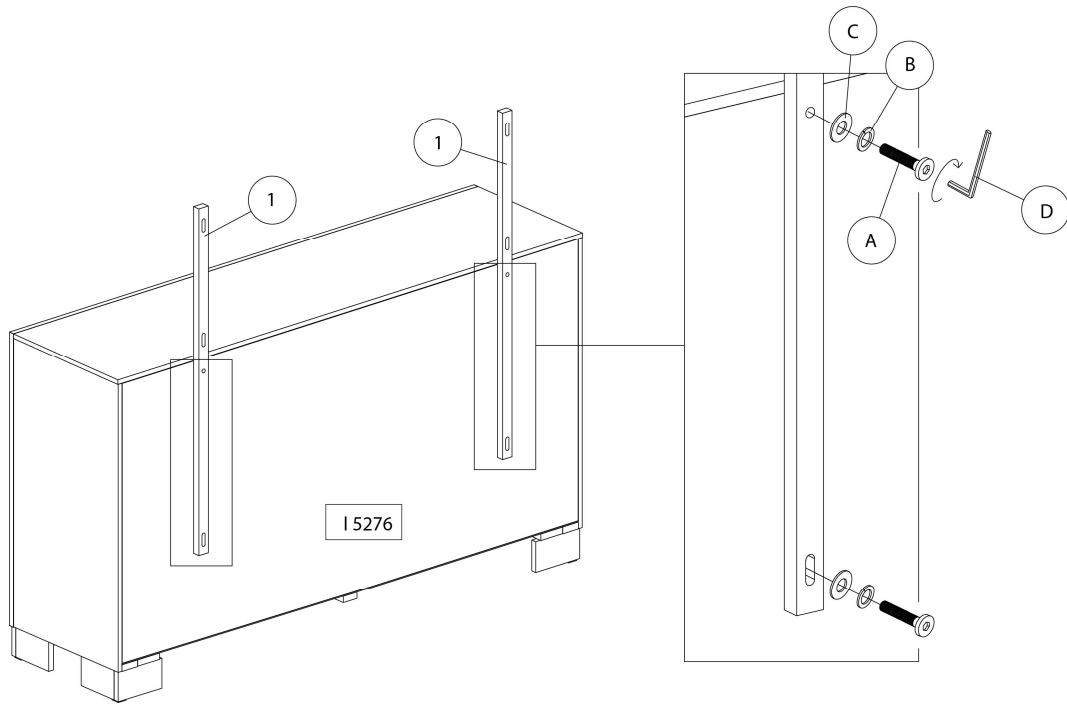

LISTE DES PIÈCES DE MONTAGE
HARDWARE LIST

PIÈCE / PART #	IMAGE	DESCRIPTION	QTY / QTÉ
A		<p align="center">ASSEMBLING BOLT - 1/4" X 1 5/8" BOULON D'ASSEMBLAGE - 1/4" X 1 5/8"</p>	8
B		<p align="center">LOCK WASHER - 1/4" X 1/2" ENTRETOISE DE MÉTAL - 1/4" X 1/2"</p>	8
C		<p align="center">METAL WASHER - 1/4" X 3/4" RONDELLE DE MÉTAL - 1/4" X 3/4"</p>	8
D		<p align="center">HEX KEY CLÉ HEXAGONALE</p>	1

OUTIL DE VÉRIFICATION DE DIMENSIONS DES PIÈCES
HARDWARE DIMENSIONS VERIFICATION TOOL

ÉTAPE / STEP 1

ÉTAPE / STEP 2

ÉTAPE / STEP 3