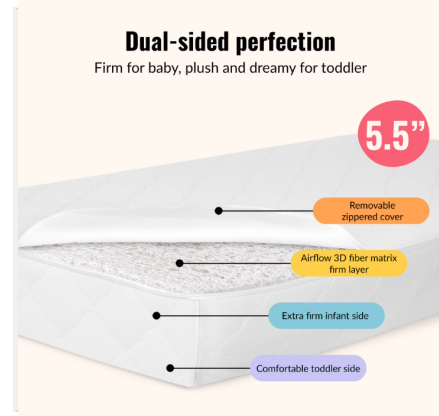

Présentation des Styles de Matelas - 2026

RÉFÉRENCE : DOM1011CA-BLUE

5" Fiber Soft Slumber Mattress - Blue

Couleur : Bleu

Description : Firm support for infants and a softer feel for toddlers to grow with your child.

RÉFÉRENCE : FP861CA

Matelas Fisher-Price Hello Cozy

Couleur : White

Description : Easy to clean vinyl cover resists spills and stains, helping to extend the life of the mattress

RÉFÉRENCE : B866-PNK

Evolur Barbie Chasing Dreams

Couleur : Barbie Print / Pink
Description : Barbie Chasing Dreams Pink Full size crib & Toddler bed mattress

RÉFÉRENCE : DM004CA-WHT

Safe Sleep Crib and Toddler Mattress

Couleur : White
Description : Breathable Air Weave core and cover with porous air channels promote constant airflow

RÉFÉRENCE :150-CARS

On The Go Crib and Toddler Mattress

Couleur : Cars Print/White

Description : Aucune description fournie.

RÉFÉRENCE : 24NEWCA-WHITE

Nap/Mini Crib Mattress

Couleur : Cloud Print / Blue

Description : Firm support for infants and a softer feel for toddlers to grow with your child