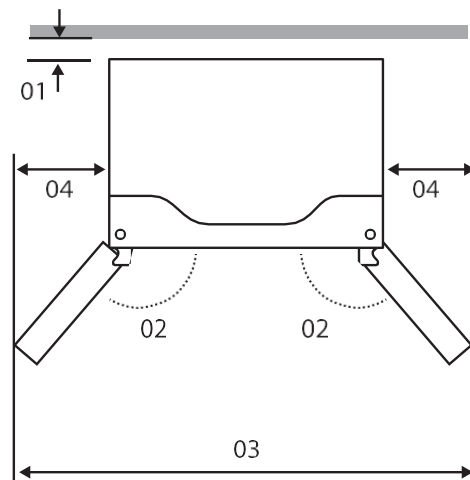

# Réfrigérateur à profondeur de comptoir de 36 po avec porte Reveal<sup>MC</sup>

**dacor**

## Dimensions du produit

<b>A - PROFONDEUR (PO/MM)</b>	28 1/2 (723 MM)
<b>B - LARGEUR (PO/MM)</b>	35 7/8 (912 MM)
<b>C - HAUTEUR (PO/MM)</b>	68 7/8 (1 748 MM)
<b>D - HAUTEUR GLOBALE (PO/MM)</b>	70 (1 779 MM)

## Dimensions de la découpe d'installation

<b>01 - (PO/MM)</b>	Plus de 2 po (50 MM) recommandés
<b>02</b>	125°
<b>03 - (PO/MM)</b>	58 (1 472 MM)
<b>04 - (PO/MM)</b>	11 1/8 (282 MM)
<b>05 - (PO/MM)</b>	24 (610 MM)
<b>06 - (PO/MM)</b>	1 7/8 (47 MM)
<b>07 - (PO/MM)</b>	43 (1 093 MM)