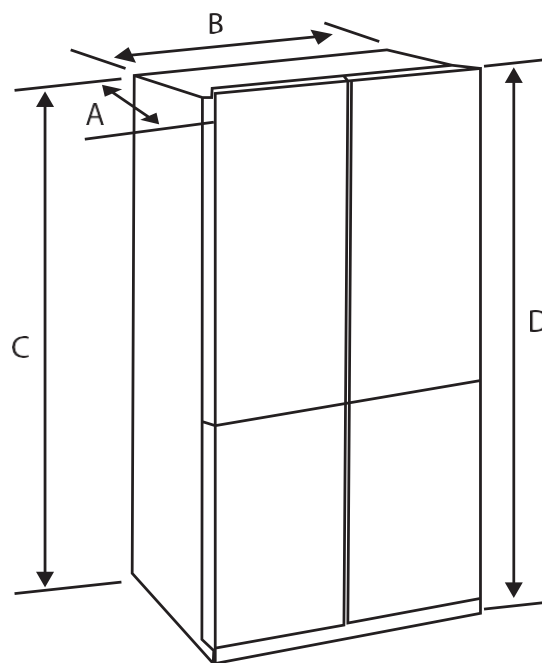

DRF36C500SR Réfrigérateur à profondeur de comptoir de 36 po avec porte Reveal<sup>MC</sup>

## Dimensions du produit

<b>A - PROFONDEUR (PO/MM)</b>	28 1/2 (723 MM)
<b>B - LARGEUR (PO/MM)</b>	35 7/8 (912 MM)
<b>C - HAUTEUR (PO/MM)</b>	68 7/8 (1 748 MM)
<b>D - HAUTEUR GLOBALE (PO/MM)</b>	70 (1 779 MM)