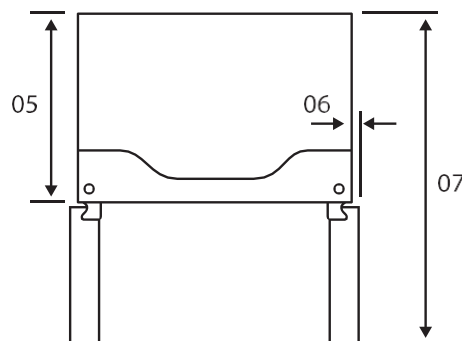

# Réfrigérateur à profondeur de comptoir de 36 po avec porte Reveal<sup>MC</sup>

**dacor**

## Dimensions du produit

<b>A - PROFONDEUR (PO/MM)</b>	28 1/2 (723 MM)
<b>B - LARGEUR (PO/MM)</b>	35 7/8 (912 MM)
<b>C - HAUTEUR (PO/MM)</b>	68 7/8 (1 748 MM)
<b>D - HAUTEUR GLOBALE (PO/MM)</b>	70 (1 779 MM)

## Dimensions de la découpe d'installation

<b>01 - (PO/MM)</b>	Plus de 2 po (50 MM) recommandés
<b>02</b>	125°
<b>03 - (PO/MM)</b>	58 (1 472 MM)
<b>04 - (PO/MM)</b>	11 1/8 (282 MM)
<b>05 - (PO/MM)</b>	24 (610 MM)
<b>06 - (PO/MM)</b>	1 7/8 (47 MM)
<b>07 - (PO/MM)</b>	43 (1 093 MM)