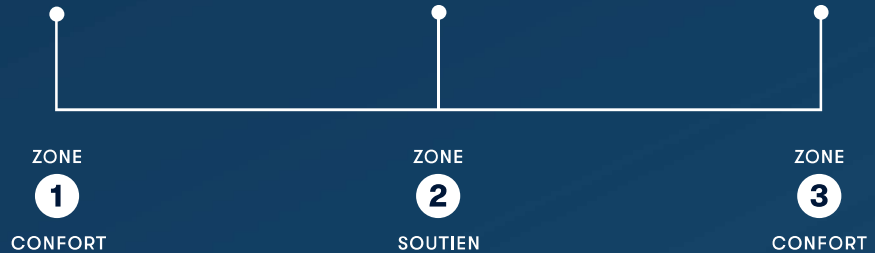

Soutien à chaque nuit

La conception du système de ressorts à trois zones offre un soutien parfaitement équilibré, stable et durable. De plus, la zone Serta^{MD} Relief-Gel est située au milieu pour un soutien supplémentaire du bas du dos.

Du confort, à chaque nuit

Une couche de mousse mémoire en gel Cool Twist^{MD} conçue pour soulager les points de tension au niveau du bas du dos et assurer un alignement parfait tout au long de la nuit. De plus, une couche de laine et de mousse mémoire QUILTLOFT^{MC} pour un confort supplémentaire.

Du refroidissement, à chaque nuit

Doté du tissu CoolFeel^{MC} Plus amélioré, conçu pour vous aider à rester au frais et à profiter d'un sommeil plus confortable.

Velouette

DESSUS EURO MOELLEUX

Profil de 15,5 po