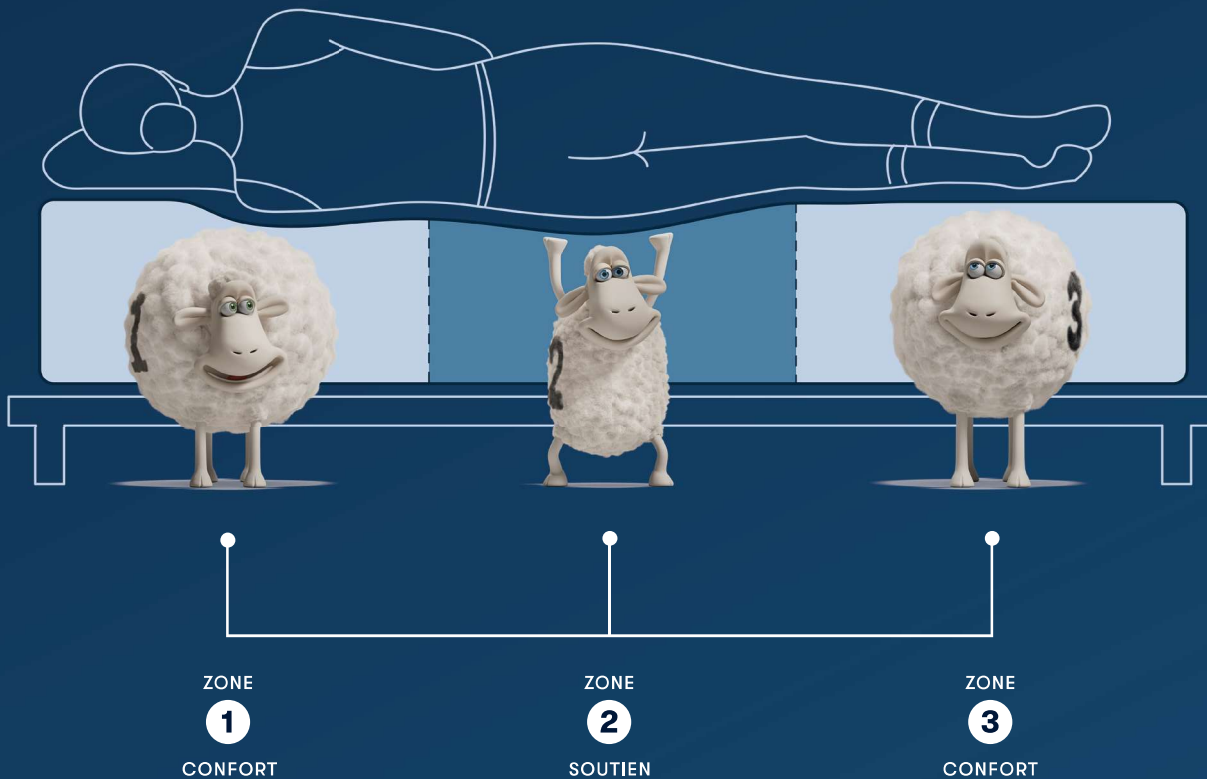

perfectsleeper^{MD}

Un sommeil parfait, à chaque nuit.

Comprend **trois zones de soutien** conçues pour aligner le corps grâce à une combinaison de **mousses haut de gamme qui soulagent les points de tension** et d'une **technologie rafraîchissante**.

Soutien à chaque nuit

La conception du système de ressorts à trois zones offre un soutien parfaitement équilibré, stable et durable. De plus, la zone Serta^{MD} Relief-Gel est située au milieu pour un soutien supplémentaire du bas du dos.

Du confort, à chaque nuit

Une couche de mousse mémoire en gel Cool Twist^{MD} conçue pour soulager les points de tension au niveau du bas du dos et assurer un alignement parfait tout au long de la nuit. De plus, une couche de laine et de mousse mémoire QuiltLoft^{MC} pour un confort supplémentaire.

Du refroidissement, à chaque nuit

Doté du tissu CoolFeel^{MC} Plus amélioré, conçu pour vous aider à rester au frais et à profiter d'un sommeil plus confortable.

Tulia

DESSUS EURO FERME

Profil de 15,5 po

GARANTIE DE 10 ANS