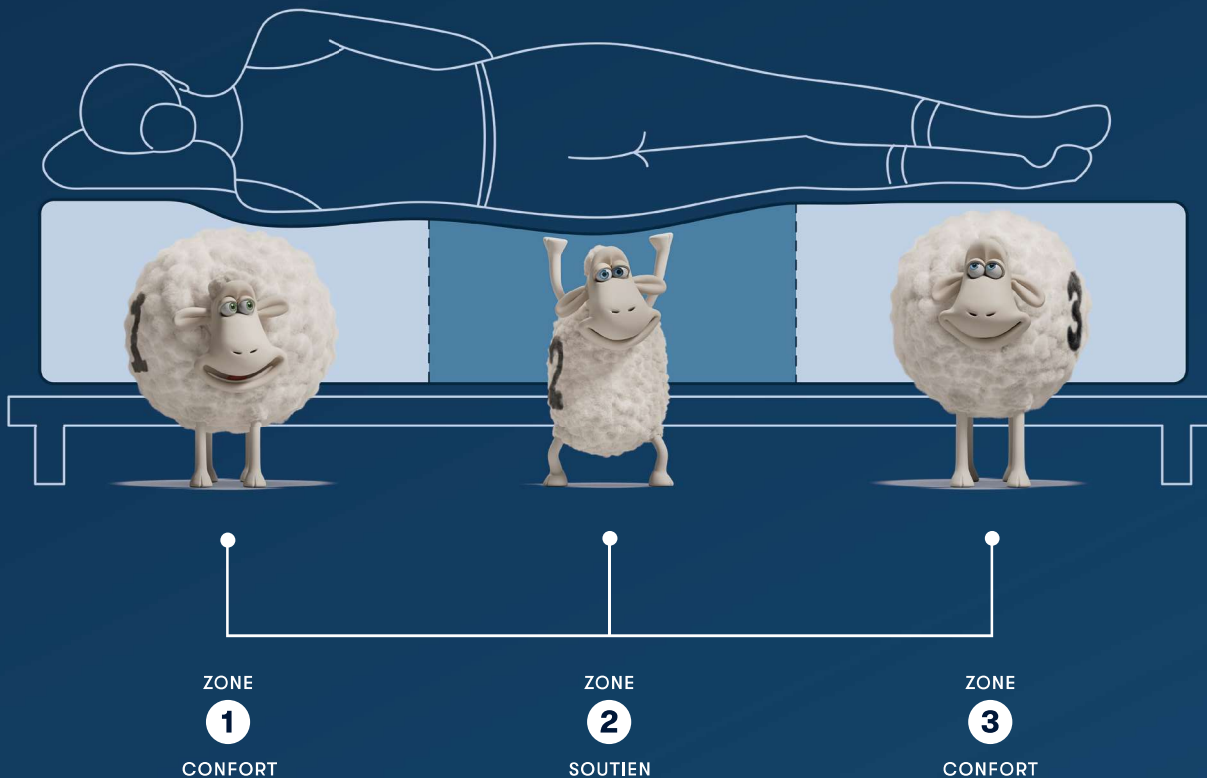

perfectsleeper^{MD}

Un sommeil parfait, à chaque nuit.

Comprend **trois zones de soutien** conçues pour aligner le corps grâce à une combinaison de **mousses haut de gamme qui soulagent les points de tension** et d'une **technologie rafraîchissante**.

Soutien à chaque nuit

La conception du système de ressorts à trois zones offre un soutien parfaitement équilibré, stable et durable. De plus, la zone Serta^{MD} Relief-Gel est située au milieu pour un soutien supplémentaire du bas du dos.

Du confort, à chaque nuit

Une couche de mousse mémoire en gel Cool Twist^{MD} conçue pour soulager les points de tension au niveau du bas du dos et assurer un alignement parfait tout au long de la nuit. De plus, une couche de laine et de mousse mémoire QuiltLoft^{MC} pour un confort supplémentaire.

Du refroidissement, à chaque nuit

Doté du tissu CoolFeel^{MC} Plus amélioré, conçu pour vous aider à rester au frais et à profiter d'un sommeil plus confortable.

Orene MOYEN

Profil de 14,5 po

GARANTIE DE 10 ANS