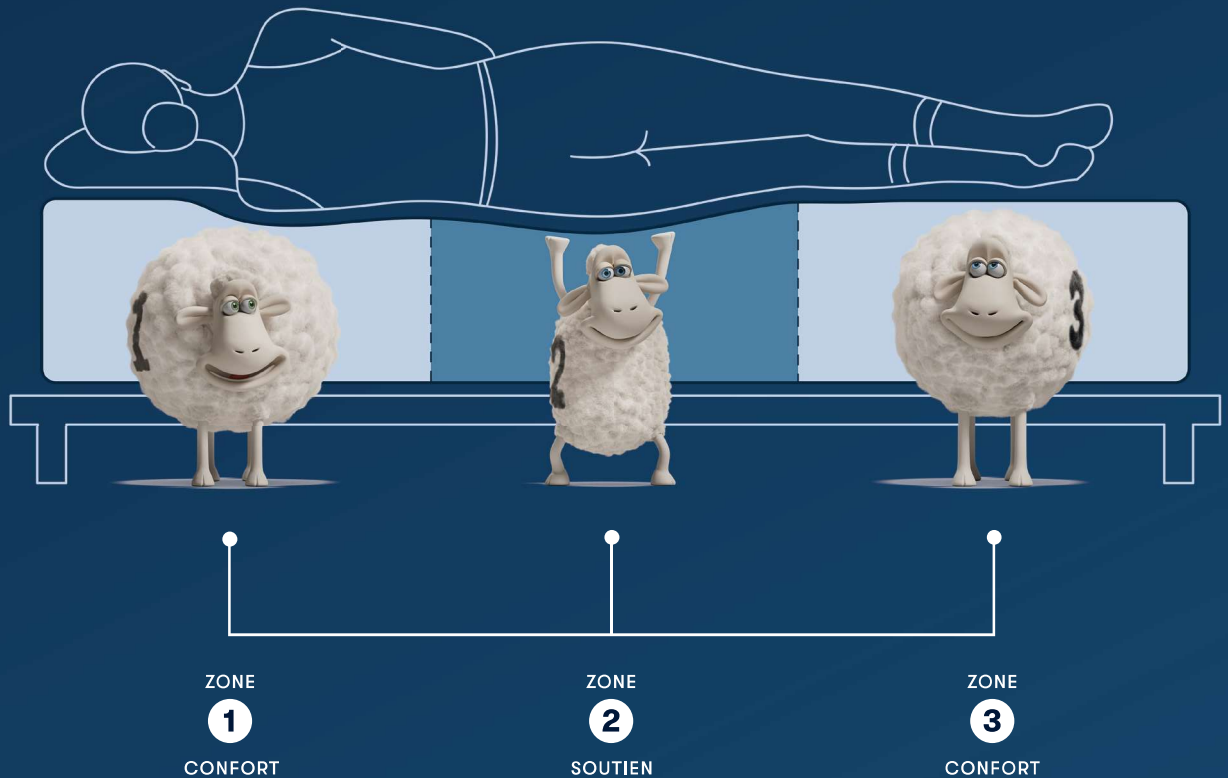

GARANTIE DE 10 ANS

COMPATIBLE AVEC BASES RÉGLABLES

CERTIFIÉ CERTIPUR-US^{MD}