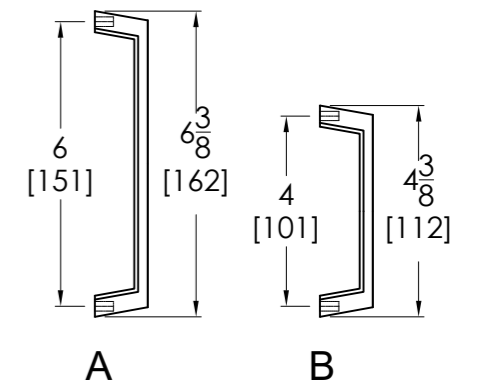

TAHOE 48

122 cm / 48 in Bathroom Vanity
 Vanité de salle de bain 122 cm
 Tocador de baño 122 cm

ISOMETRIC / ISOMÉTRIQUE / ISOMÉTRICO

Measures: inch [millimeter]
 Mesures: pouce [millimètre]
 Medidas: pulgadas [milímetros]

TOP / DESSUS / ARRIBA

HANDLE / POIGNÉE / ASA

FRONT / DEVANT / FRENTE

BACK / ARRIÈRE / ATRÁS

SIDE / CÔTÉ / LADO