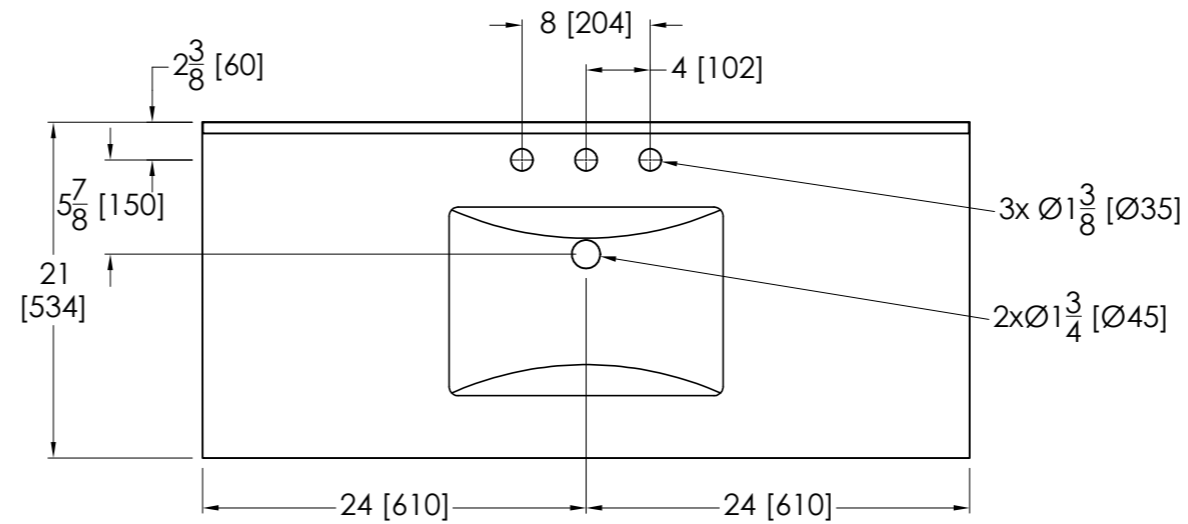

TOP / DESSUS / ARRIBA