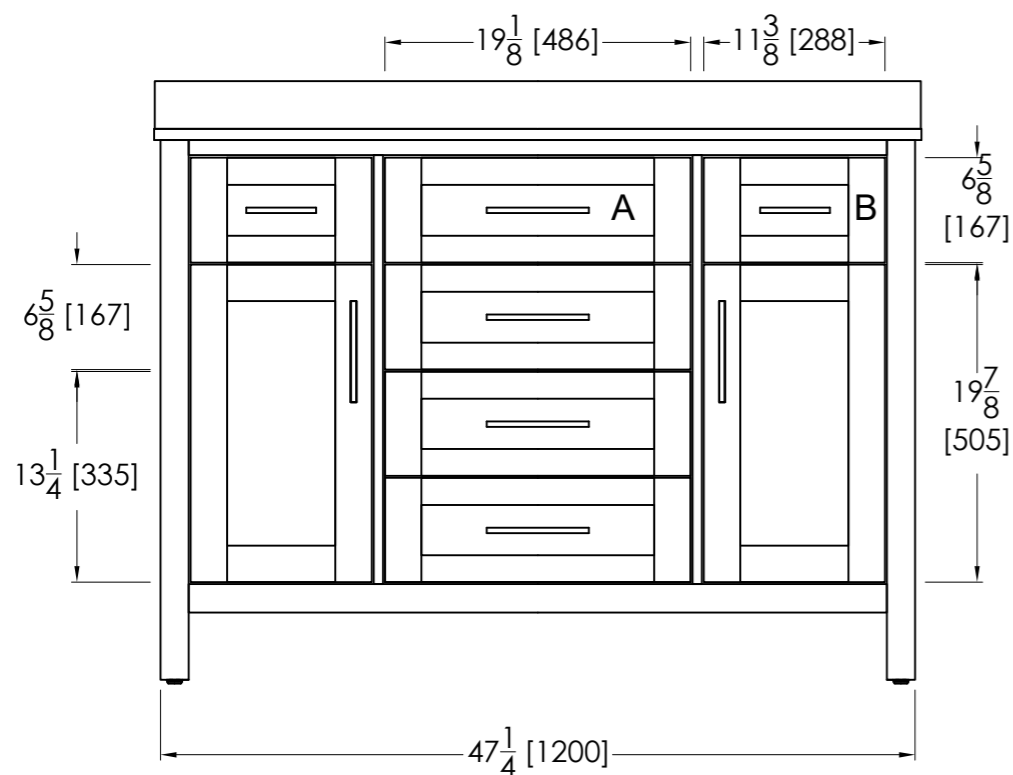

FRONT / DEVANT / FRENTE