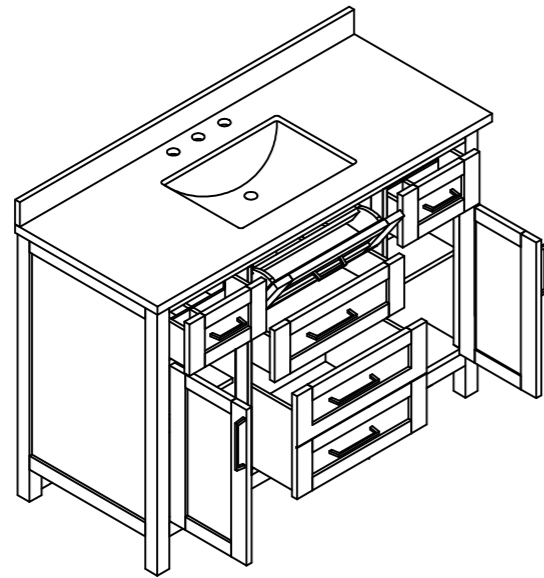

TAHOE 48

122 cm / 48 in Bathroom Vanity
 Vanité de salle de bain 122 cm
 Tocador de baño 122 cm

ISOMETRIC / ISOMÉTRIQUE / ISOMÉTRICO

Measures: inch [millimeter]
 Mesures: pouce [millimètre]
 Medidas: pulgadas [milímetros]