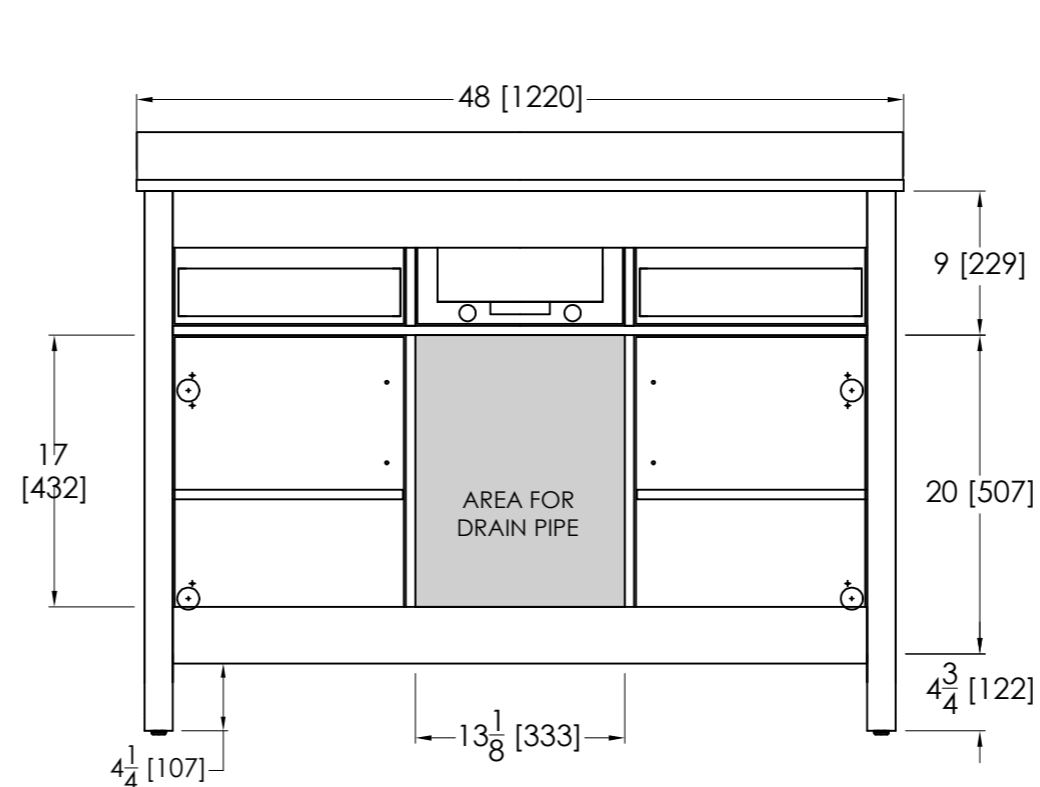

BACK / ARRIÈRE / ATRÁS