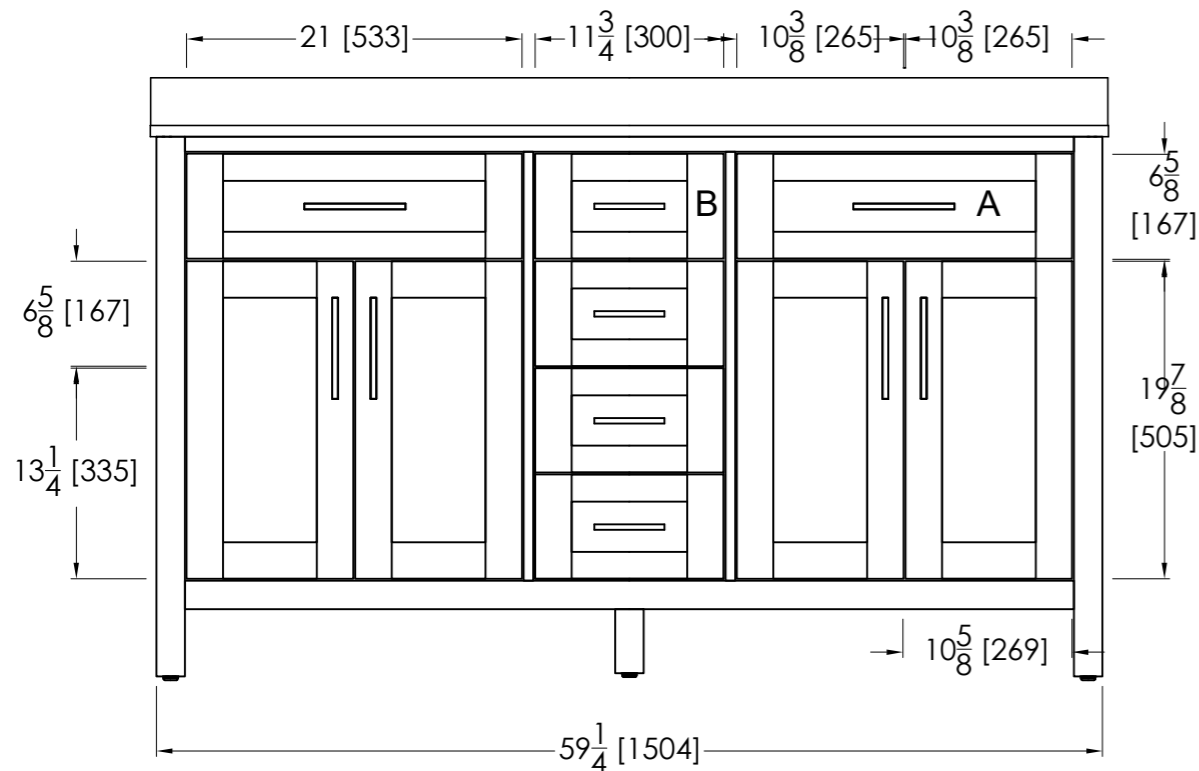

FRONT / DEVANT / FRENTE