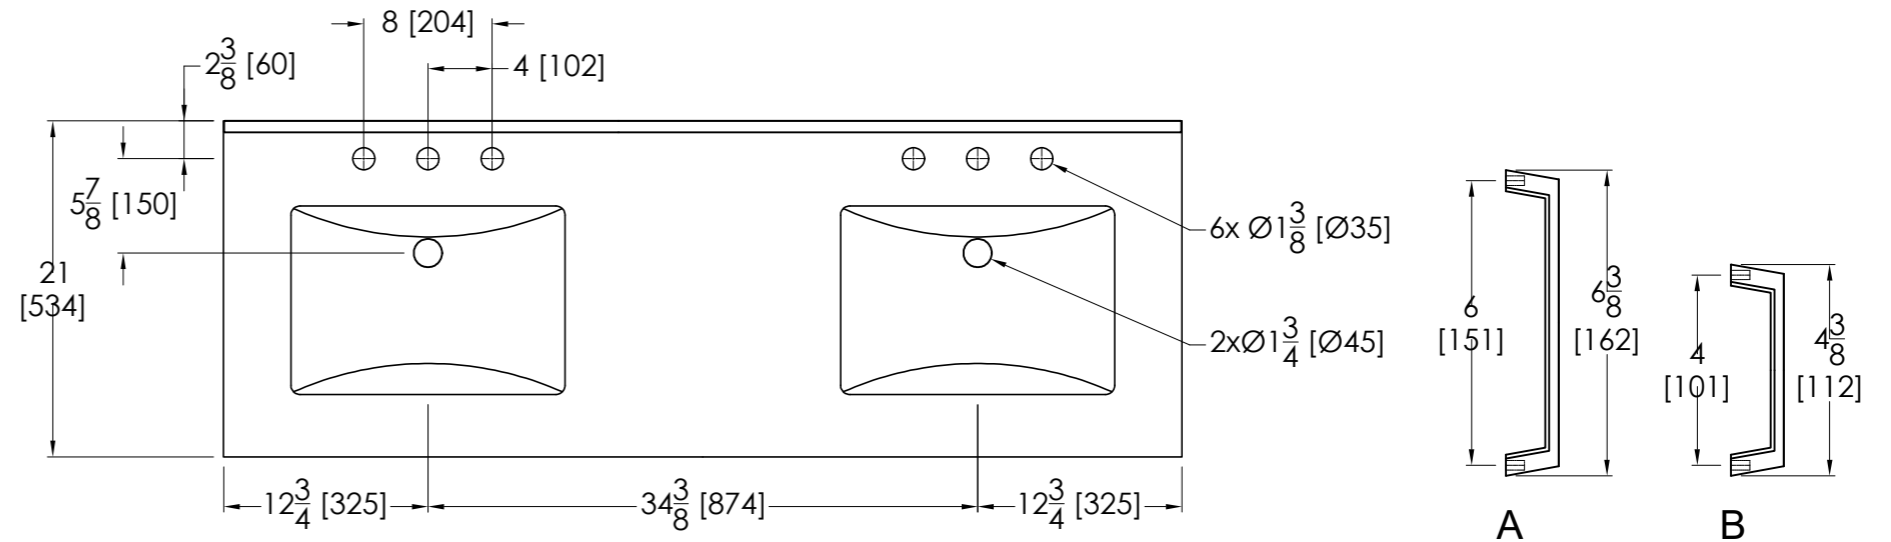

TAHOE 60

152.4 cm / 60 in Bathroom Vanity
 Vanité de salle de bain 152.4 cm
 Tocador de baño 152.4 cm

ISOMETRIC / ISOMÉTRIQUE / ISOMÉTRICO

TOP / DESSUS / ARRIBA

Measures: inch [millimeter]
 Mesures: pouce [millimètre]
 Medidas: pulgadas [milímetros]