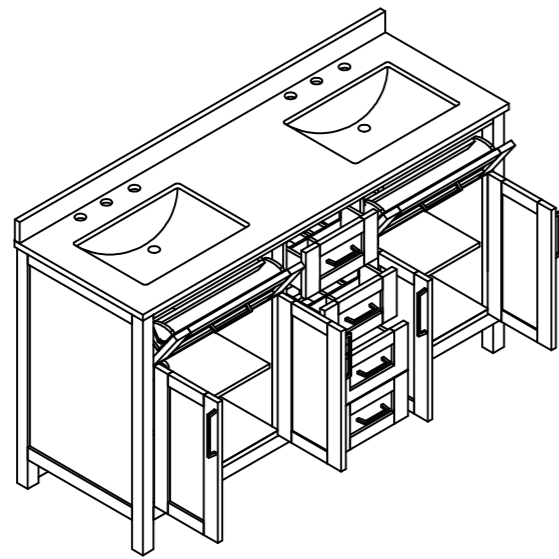

TAHOE 60

152.4 cm / 60 in Bathroom Vanity
 Vanité de salle de bain 152.4 cm
 Tocador de baño 152.4 cm

ISOMETRIC / ISOMÉTRIQUE / ISOMÉTRICO

TOP / DESSUS / ARRIBA

Measures: inch [millimeter]
 Mesures: pouce [millimètre]
 Medidas: pulgadas [milímetros]