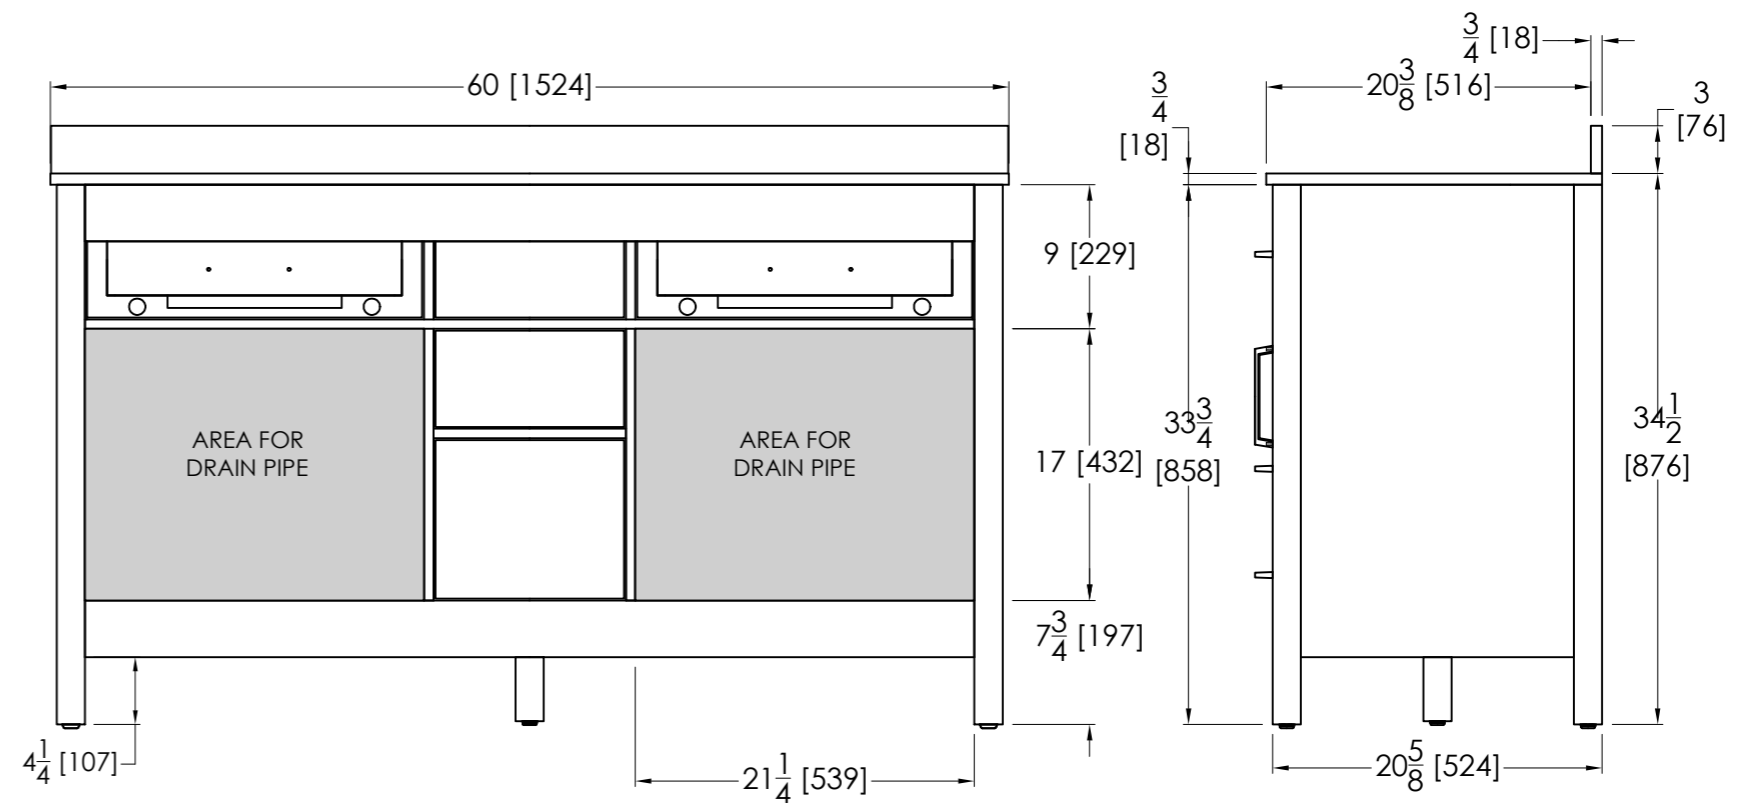

BACK / ARRIÈRE / ATRÁS